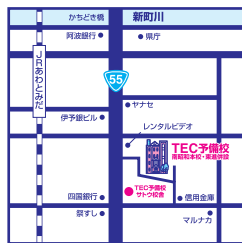

公立中1クラス (3月開講)

中学校3年間で有意義なものとするために、学習を習慣化し、真の実力を身に着ける。

南昭和本校 1コマ80分授業

英語
数学

各週2コマ
80分授業