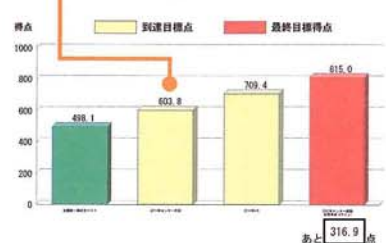

! **全高校生の中での順位がわかる!**

教科	科目	満点	得点	順位	偏差値	標準偏差	平均	標準偏差	平均	標準偏差
英語	筆記	200	192	124.3	68.9	184.4	112.3	432.58	95.5	66.3
	リスニング	50	46	45.3	27.0	68.7	26.0	1,261.93	290	71.1
国語	国語	200	169	171.9	114.6	70.2	184.4	12.9	106.9	528.43
	現代文	100	84	72.9	54.8	62.4	82.2	20.2	49.9	446.46
数学①	数学I・A	100	65	71.3	44.2	63.8	92.2	20.9	38.2	2,277.25
	数学B	100	59	64.8	59.0	54.5	56.9	1.181	4.024	-
理科	物理I	100	74	76.1	58.5	58.1	92.2	16.1	53.6	2,410.13
	化学I	100	85	84.3	53.8	65.6	92.2	7.8	48.9	1,184.16
地理歴史・公民	200	208	222.8	-	-	830.0	97.4	-	-	-

さらに高2生・高1生は学年別帳票も返却。学年ごとの平均と順位もわかる。

教科	科目	満点	得点	偏差値	標準偏差	平均	標準偏差	平均	標準偏差
英語	筆記	200	195	153.3	100.4	125.5	2,178/18,265	200.0	63.3
	リスニング	50	48	48.0	27.1	29.4	132/17,969	50.0	24.0
国語	国語	200	162.4	161.0	102.4	122.7	1,317/17,841	200.0	66.1
	現代文	100	57	68.0	57.2	63.1	4,519/16,859	100.0	56.5
数学①	数学I・A	100	59	31	22.0	18.6	1,782/16,048	60.0	62.8
	数学B	100	20	16.4	18.6	26.7	2,875/14,734	50.0	47.3
理科	物理I	100	108	116.4	96.0	112.8	3,529/14,734	100.0	57.0
	化学I	100	40	46.4	25.7	47.3	3,700/15,454	100.0	56.3
地理歴史・公民	地理歴史	100	18	24.9	28.7	50.7	5,760/12,019	100.0	48.2
	公民	100	45	49.3	46.8	55.1	329/ 829	100.0	51.9
総合	英語	600	326.4	348.8	276.9	351.9	2,163/10,164	555.0	59.3
	国語	600	315.4	326.8	252.4	307.3	1,032/7,318	456.0	61.4
総合	英語	500	280.4	299.4	217.8	238.8	1,095/6,843	478.0	60.9
	(標準)7-7	900	485.4	498.1	411.5	522.6	705/3,154	703.0	57.8

**7日後のスピード返却**

! **昨年合格者の同時期の成績と比較!**

高1、高2の君はセンター試験同日体験受験を次の目標に設定!

※実際に返却する成績表とは異なる場合があります。