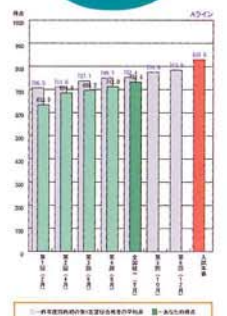

高1、高2の君はセンター試験同日体験受験を次の目標に設定!